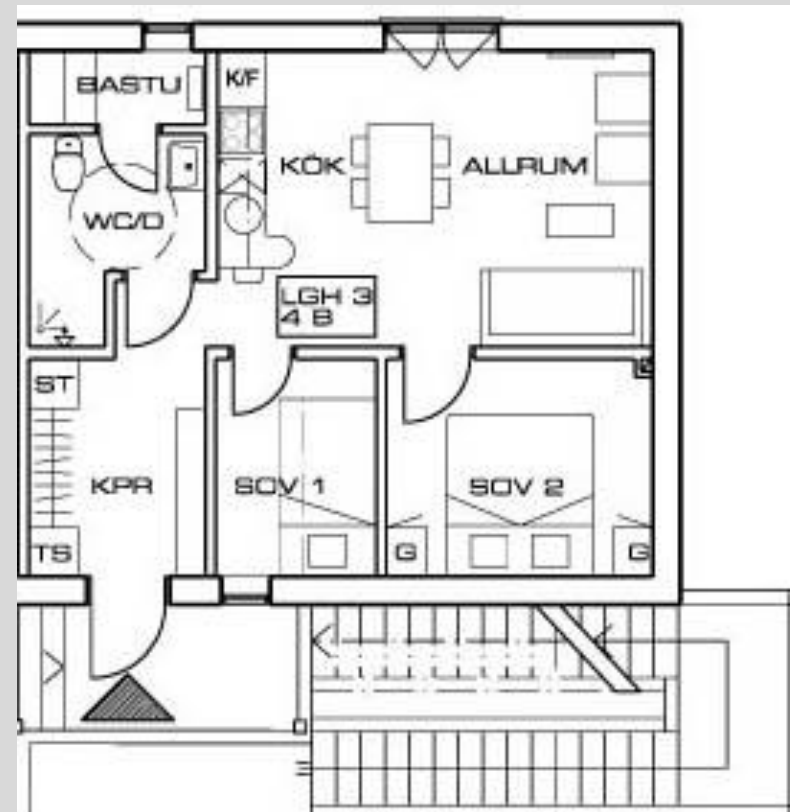

Bydalen

www.bydalen.com
facebook.com/bydalen

Boende info – Månen 4+2 bäddar (2st)

Boende information:

- Byggår 2012
- Ca. 49 kvm
- Ett sovrum med våningssäng 90+120 cm
- Ett sovrum med dubbelsäng 180 cm
- Garderober/klädhyllor i alla sovrum
- Extrabäddar (2 st) i bäddsoffa
- Fullt utrustat kök med kyl/frysack, spis, ugn, micro, diskmaskin,
- porslin för 6 personer
- Stort allrum med soffgrupp
- Stor 42" platt-tv med grundutbud från det marksända nätet
- Badrum med dusch och toalett samt bastu
- Torkskåp
- Skidförråd
- Städutrustning