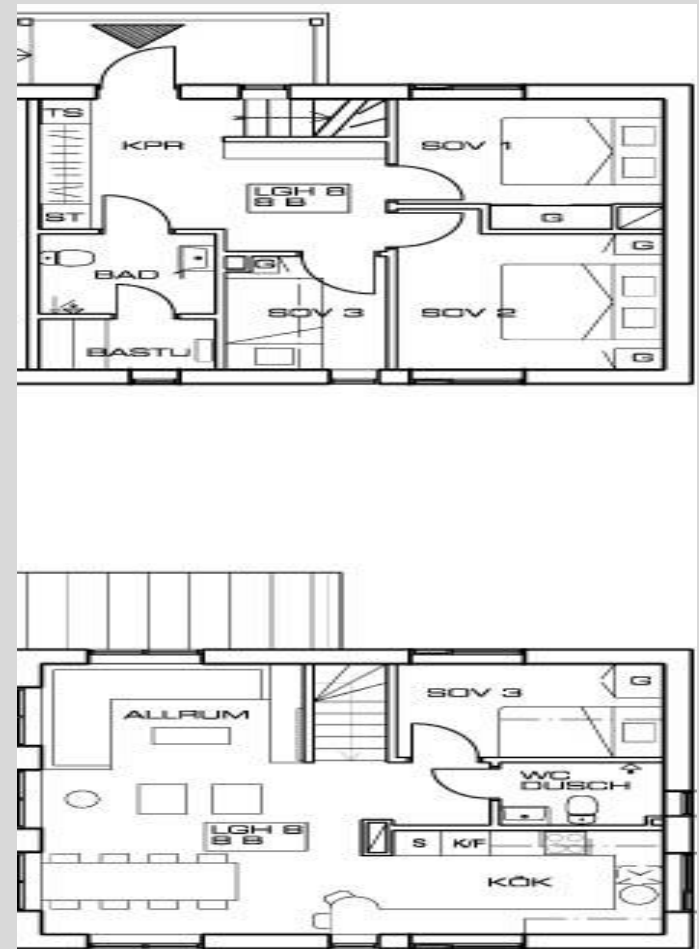

*Bydalen*

[www.bydalen.com](http://www.bydalen.com)  
[facebook.com/bydalen](https://facebook.com/bydalen)

**Boende info – Månen  
8+2 bäddar (1st)**

## Boende information:

- Byggår 2012
- Ca. 98 kvm i två plan
- **Nedervåning**
  - Kapprum med torkskåp, ett sovrum med dubbelsäng 180 cm
  - Ett sovrum med dubbelsäng 160 cm
  - Ett sovrum med våningsängar 80+80 cm
  - Ett badrum med dusch och toalett, samt bastu
- **Övervåning**
  - Ett sovrum med våningsäng 90+120 cm
  - Ett badrum med dusch och toalett
  - Fullt utrustat kök med kyl/frys, spis, ugn, micro, diskmaskin porslin för 12 personer. Stort vardagsrum med
  - soffgrupp och matplats. Stor 42" platt TV med grundutbud från det marksända nätet.
  - Extrabäddar finns i bäddsoffa
  - Fantastisk utsikt över Drommen och Dalsjön
- Garderober/Klädhyllor i alla sovrum
- Skidförråd
- Städutrustning