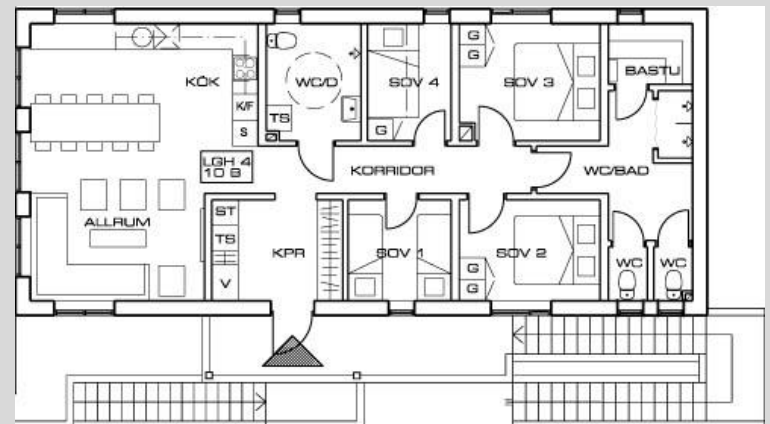

Bydalen

www.bydalen.com
facebook.com/bydalen

Boendeinfo – Månen
10+2 bäddar (3st)

Boende information:

- Byggår 2012
- Ca. 98 kvm
- Ett sovrum med 2 st våningssängar 90+90 cm
- Ett sovrum med 1 våningssäng 90+120 cm
- Ett sovrum med dubbelsäng 180 cm
- Ett sovrum med dubbelsäng 160 cm
- Extrabäddar i bäddsoffa samt bred underslaf i en av våningssängarna
- Garderober i alla sovrum
- Fullt utrustat kök med kyl/frys, spis, ugn, micro, diskmaskin, porslin för 12 personer
- Stort vardagsrum med soffgrupp
- Stor 42" platt TV med grundutbud från det märksända nätet
- Två badrum med dusch och toalett, samt bastu
- Torkskåp
- Skidförråd
- Städutrustning