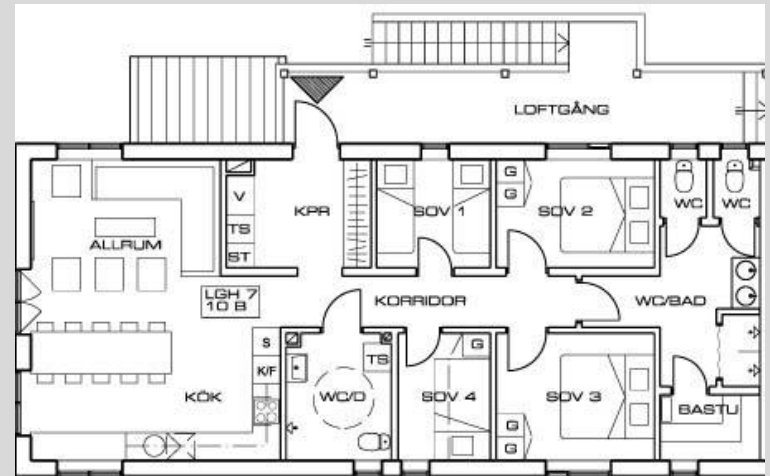

Bydalen

www.bydalen.com
facebook.com/bydalen

Boendeinfo – Månen
10+2 bäddar (3st)

Boende information:

- Byggår 2012
- Ca. 98 kvm
- Ett sovrum med 2 st våningssängar 90+90 cm
- Ett sovrum med 1 våningssäng 90+120 cm
- Ett sovrum med dubbelsäng 180 cm
- Ett sovrum med dubbelsäng 160 cm
- Extrabäddar i bäddsoffa samt bred underslaf i en av våningssängarna
- Garderober i alla sovrum
- Fullt utrustat kök med kyl/frys, spis, ugn, micro, diskmaskin, porslin för 12 personer
- Stort vardagsrum med soffgrupp
- Stor 42" platt TV med grundutbud från det märksända nätet
- Två badrum med dusch och toalett, samt bastu
- Torkskåp
- Skidförråd
- Städutrustning