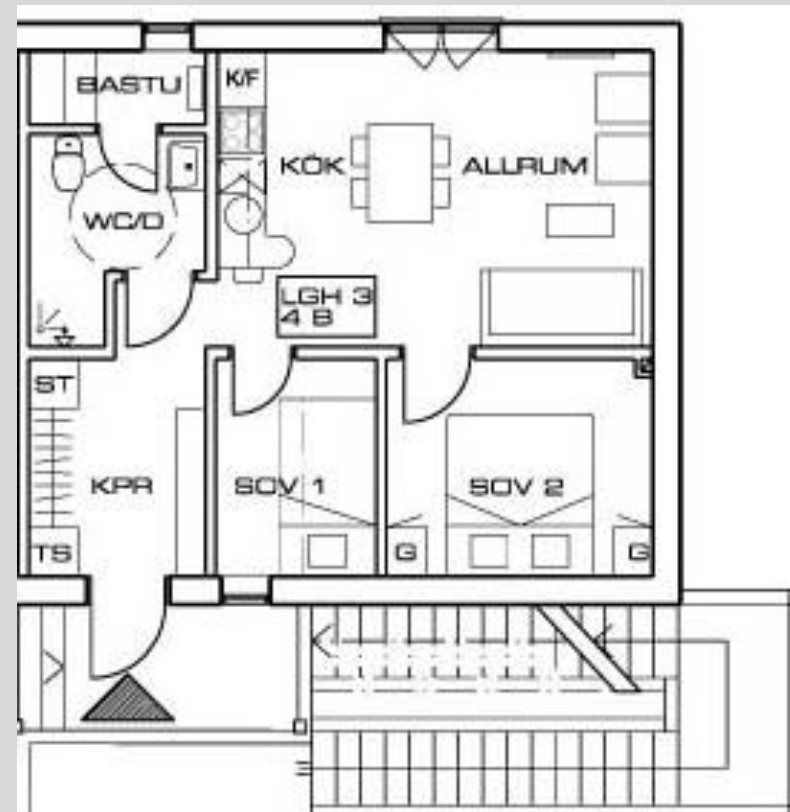

Bydalen

www.bydalen.com
facebook.com/bydalen

Boendeinfo – Månen

4+2 bäddar

Boende information:

- Byggår 2012
- Ca. 49 kvm
- Ett sovrum med våningssäng 90+120 cm
- Ett sovrum med dubbelsäng 180 cm
- Garderober/klädhyllor i alla sovrum
- Extrabäddar (2 st) i bäddsoffa
- Fullt utrustat kök med kyl/frysack, spis, ugn, micro, diskmaskin,
- porslin för 6 personer
- Stort allrum med soffgrupp
- Stor 42" platt-tv med grundutbud från det marksända nätet
- Badrum med dusch och toalett samt bastu
- Torkskåp
- Skidförråd
- Städutrustning