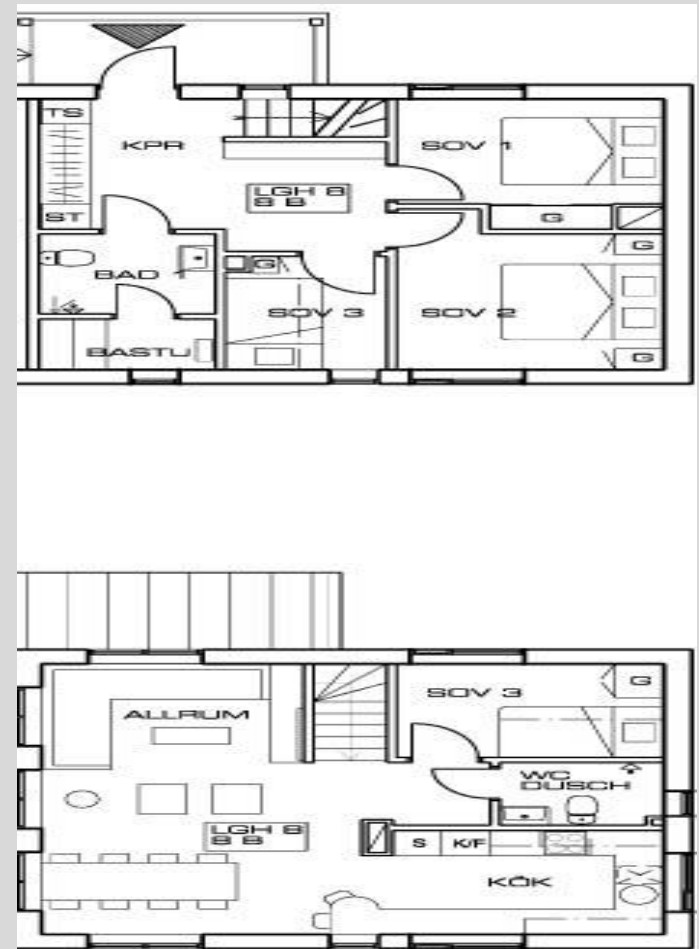

Bydalen

www.bydalen.com
facebook.com/bydalen

Boendeinfo – Månen

8+2 bäddar (1st)

Boende information:

- Byggår 2012
- Ca. 98 kvm i två plan
- **Nedervåning**
 - Kapprum med torkskåp, ett sovrum med dubbelsäng 180 cm
 - Ett sovrum med dubbelsäng 160 cm
 - Ett sovrum med våningsängar 80+80 cm
 - Ett badrum med dusch och toalett, samt bastu
- **Övervåning**
 - Ett sovrum med våningsäng 90+120 cm
 - Ett badrum med dusch och toalett
 - Fullt utrustat kök med kyl/frys, spis, ugn, micro, diskmaskin porslin för 12 personer. Stort vardagsrum med
 - soffgrupp och matplats. Stor 42" platt TV med grundutbud från det marksända nätet.
 - Extrabäddar finns i bäddsoffa
 - Fantastisk utsikt över Drommen och Dalsjön
- Garderober/Klädhyllor i alla sovrum
- Skidförråd
- Städutrustning